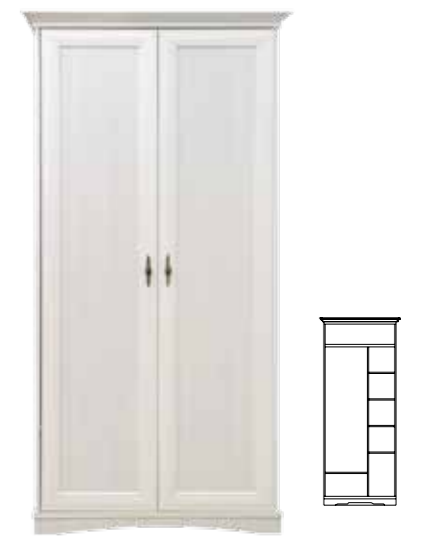

Шкаф для одежды
П036.18: L1130xВ643xH2200