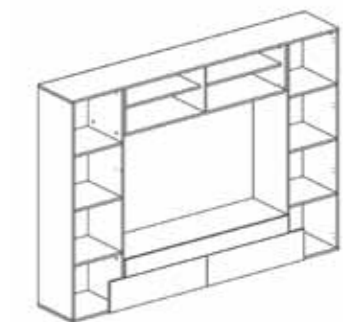

«Сосна Карелия»

«Дуб Каньон»

Шкаф комбинированный  
П048.101: L2250xВ404xН1680

*PORTAL*  
НАБОР МЕБЕЛИ ДЛЯ ГОСТИНОЙ

ШКАФ КОМБИНИРОВАННЫЙ  
П048.101: L2250xВ404xН1680  
ЦВЕТОВОЕ ИСПОЛНЕНИЕ: «БЕЛЫЙ» / «БЕТОН»