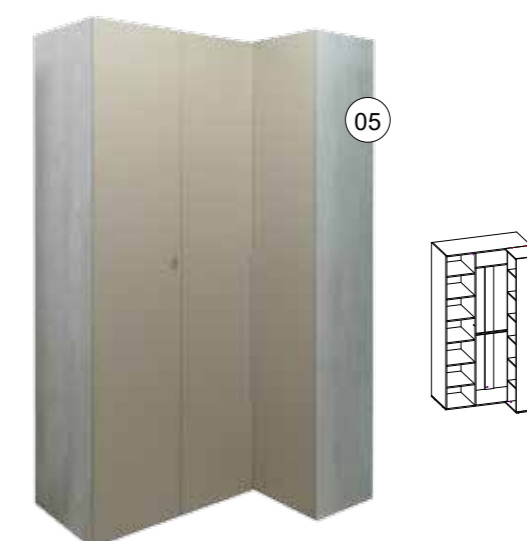

Шкаф для одежды 3Д угловой
П6.940.1.05: L1269xВ1044xH2300