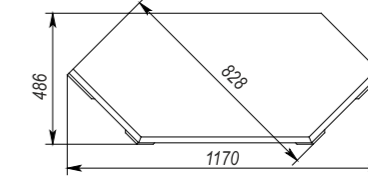

НАБОР КОРПУСНОЙ МЕБЕЛИ «ВЕРДИ Т1»
П398.Н1: L2723xВ596xН1996

КРАШЕНИЕ: «СЛОНОВАЯ КОСТЬ»

КОЛЛЕКЦИЯ МЕБЕЛИ ВЕРДИ ЛЮКС

Набор корпусной мебели «Верди Т1»
П398.Н1: L2723xВ596xН1996
Размер проёма: L1414xН851

Шкаф комбинированный
«Верди Люкс1уз»
П487.18з
(П487.18з-01): L1170xВ486xН1996