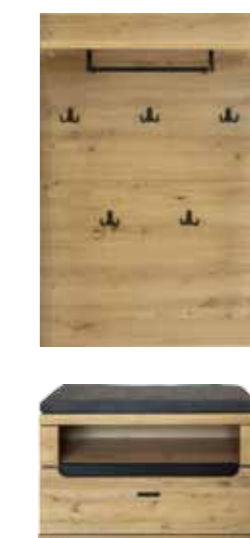

Необходимо
крепление к стене

ВАРИАНТЫ ЦВЕТОВОГО ИСПОЛНЕНИЯ
КОЛЛЕКЦИЯ МЕБЕЛИ «СОНОС»

Фасад

Каркас

«Дуб натуральный»

«Дуб Онтарио»

Шкаф 2Д «Сонос»:
П3.572.3.01:
L800xВ400xH2022

Тумба «Сонос»
П3.572.3.160:
L800xВ400xH526