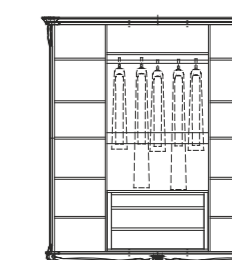

ТУМБА ПРИКРОВАТНАЯ
ПЗ49.03: L569XВ501XН557
КРОВАТЬ ДВОЙНАЯ «16»
ПЗ49.16: L2180XВ1852XН1045
СП. МЕСТО: 2000X1600

ШКАФ
ПЗ49.01: L1740XВ696XН2258
ЗЕРКАЛО «АЛЕЗИ 2»
ПЗ50.14: L1100XВ63XН892
ТУМБА
ПЗ49.04: L1069XВ501XН945
КРАШЕНИЕ: «СЛОНОВАЯ КОСТЬ
С ЗОЛОЧЕНИЕМ» (523)

Тумба предназначена для дополнительной установки в шкафы ПЗ49.01, ПЗ49.01/1, ПЗ49.01/2, ПЗ49.02, ПЗ49.02/1, ПЗ49.02/2.

Тумба предназначена для дополнительной установки в шкафы ПЗ49.02, ПЗ49.02/1, ПЗ49.02/2.

ВАРИАНТЫ КРАШЕНИЯ КОЛЛЕКЦИИ МЕБЕЛИ «АЛЕЗИ»