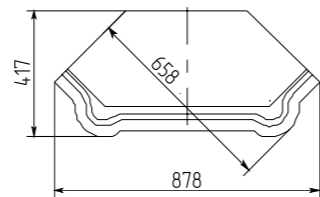

Тумба «Алези 3з»
П350.01: L1569xВ501xH946