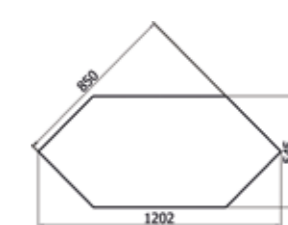

Шкаф комбинированный
«Милана 1СУ»
П396.24 (П396.24-01 - зеркальное
отражение): L1202xВ545xH2269