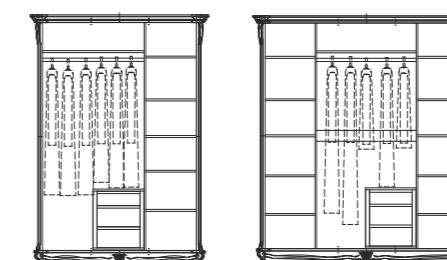

Тумба предназначена для дополнительной установки в шкафы ПЗ49.01, ПЗ49.01/1, ПЗ49.01/2, ПЗ49.02, ПЗ49.02/1, ПЗ49.02/2.