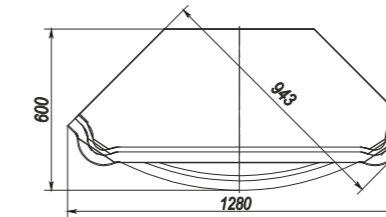

Зеркало «Алези 2»
П350.14: L1100xВ63xH892

Полка «Алези 1»
П350.21: L1540xВ220xH1090

Стол
П395.04: L1970xВ777xH751

Стол
П395.06 (П395.06-01
зеркальное
отражение): L1400xВ777xH751

Стол
П395.07 (П395.07-01
зеркальное
отражение): L1400xВ777xH751