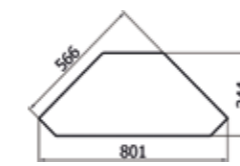

Тумба «Милана ТВ3с»
П265.15с: L1716xВ481xH658

Тумба «Милана ТВ4с»
П265.16с: L1716xВ481xH658

Тумба «Милана 1а»
П396.27: L682xВ419xH741

Тумба «Милана 1я»
П396.28: L682xВ419xH741

Шкаф комбинированный «Милана ДУ»
П396.20-01 (П396.20 -зеркальное отражение):
L801xВ344xH2269