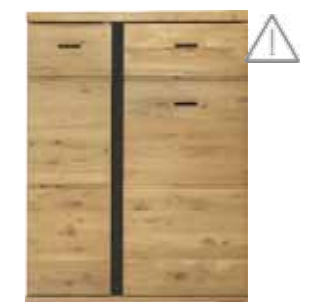

Вешалка «Сонос»
П3.572.3.40:
L800xВ296xH1200

Тумба «Сонос»:
П3.572.3.10:
L800xВ400xH1062

СОНОС

КОЛЛЕКЦИЯ МЕБЕЛИ

ШКАФ С ВИТРИНОЙ
П572.01: L900xВ378xH2022

ТУМБА
П572.31: L1500xВ422xH548

ПОЛКА НАВЕСНАЯ
П572.40: L1500xВ206xH220

ТУМБА
П572.04: L900xВ378xH1332

ЦВЕТ: «ДУБ НАТУРАЛЬНЫЙ»
ПОКРЫТИЕ: МАСЛО-ВОСК