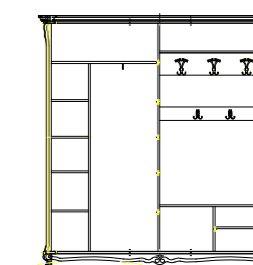

АЛЕЗИ

КОЛЛЕКЦИЯ МЕБЕЛИ

ШКАФ КОМБИНИРОВАННЫЙ «АЛЕЗИ 23»
П540.023: L2240xВ536xH2258
КРАШЕНИЕ: «СЛОНОВАЯ КОСТЬ С ЗОЛОЧЕНИЕМ» (523)

ВАРИАНТЫ КРАШЕНИЯ КОЛЛЕКЦИИ МЕБЕЛИ «АЛЕЗИ»