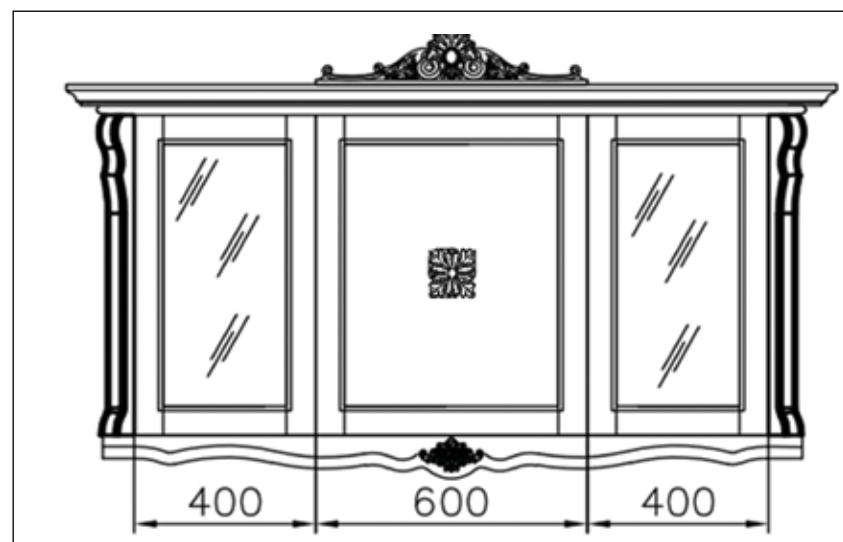

ПОРТАЛ 1400