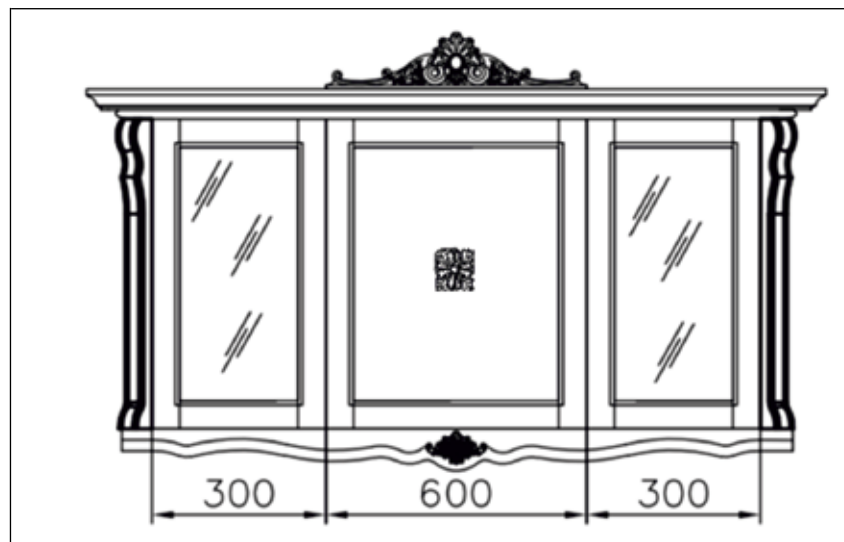

ГАБАРИТНЫЕ РАЗМЕРЫ ПОРТАЛА «АЛЕЗИ ЛЮКС»

ПОРТАЛ ИЗГОТАВЛИВАЕТСЯ СО СТАНДАРТНЫМ НАБОРОМ МОДУЛЕЙ ФИКСИРОВАННОЙ ШИРИНЫ 1200 ММ ИЛИ 1400 ММ. ГЛУБИНА НАВЕСНЫХ МОДУЛЕЙ ПОРТАЛА 462 ММ. ВЫСОТА МОДУЛЕЙ ПОРТАЛА СООТВЕТСТВУЕТ ВЫСОТЕ НАВЕСНЫХ ШКАФОВ ВСЕЙ КУХНИ И МОЖЕТ БЫТЬ 720 ММ ИЛИ 920 ММ. ПОРТАЛ УСТАНАВЛИВАЕТСЯ ВЫШЕ НАВЕСНЫХ ШКАФОВ НА 200 ММ.

ПОРТАЛ 1200