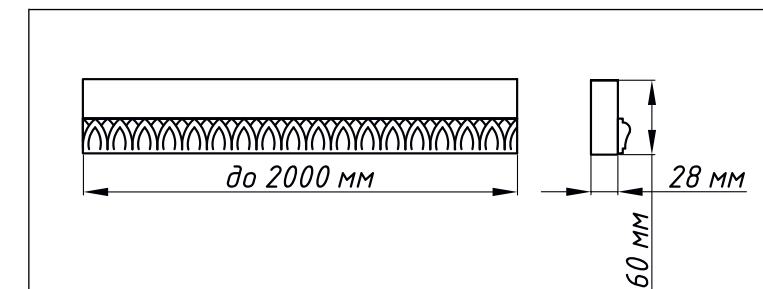

## БАГЕТЫ И СВЕТОВЫЕ ПЛАНКИ МДФ + ПВХ

«МАРИЯ» БАГЕТ ПРЯМОЙ

«МАРИЯ» СВЕТОВАЯ ПЛАНКА ПРЯМАЯ

«СКАНДИ» БАГЕТ ПРЯМОЙ

ГАБАРИТНЫЕ РАЗМЕРЫ ПОРТАЛА 1

ГАБАРИТНЫЕ РАЗМЕРЫ ПОРТАЛА 2.1

ГАБАРИТНЫЕ РАЗМЕРЫ ПОРТАЛА 3

ГАБАРИТНЫЕ РАЗМЕРЫ ПОРТАЛА 2