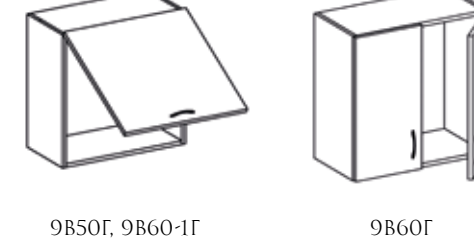

ОСНОВНЫЕ ХАРАКТЕРИСТИКИ НАСТЕННЫХ ШКАФОВ ВЫСОТОЙ 72 СМ

- ШИРИНА ШКАФА В САНТИМЕТРАХ УКАЗАНА В ЕГО ОБОЗНАЧЕНИИ.
- СТАНДАРТНАЯ ГЛУБИНА ШКАФА 30 СМ. БЕЗ УЧЕТА ФАСАДОВ.
- ОДНОДВЕРНЫЕ ШКАФЫ МОГУТ БЫТЬ ПРАВЫМИ ИЛИ ЛЕВЫМИ (ПО УМОЛЧАНИЮ ПРАВЫЙ, ПЕТЛИ СПРАВА). ЕСЛИ НУЖЕН ЛЕВЫЙ ШКАФ, К ОБОЗНАЧЕНИЮ ДОБАВИТЬ БУКВУ «Л».
- ШКАФЫ ШИРИНОЙ ДО 50 СМ. – ОДНОДВЕРНЫЕ, БОЛЬШЕ 50СМ. – ДВУХДВЕРНЫЕ. ШКАФЫ ШИРИНОЙ 50 СМ. И 60 СМ. МОГУТ ИМЕТЬ ОДНУ ИЛИ ДВЕ ДВЕРИ (ЭТО УЧИТЫВАЕТСЯ В ИХ ОБОЗНАЧЕНИИ).
- ВСЕ ШКАФЫ, КРОМЕ ШКАФОВ НАД ВЫТЯЖКОЙ МОГУТ ИМЕТЬ ДВЕРИ СО СТЕКЛАМИ. ЕСЛИ НУЖЕН ШКАФ СО СТЕКЛАМИ, В ОБОЗНАЧЕНИЕ ДОБАВИТЬ БУКВУ «С».

НАСТЕННЫЕ ШКАФЫ ПОД ПОСУДОСУШИТЕЛЬ

В50П, В60-1П
В50-2П, В60П, В70П, В80П
В60ОКРП, В70ОКРП, В80ОКРП

НАСТЕННЫЕ ШКАФЫ С БАЛЮСТРАДОЙ

*В30Б, В40Б, В45Б, В50Б
*В50-2Б, В60Б, В70Б, В80Б

* БАЛЮСТРАДА УСТАНАВЛИВАЕТСЯ В НИШУ ТОЛЬКО ДЛЯ ФАСАДОВ ИЗ МАССИВА. ВЫСОТА НИШИ 20СМ.

НАСТЕННЫЕ ШКАФЫ ПРЯМЫЕ

В20 *В20Ф В30, В40, В45, В50, В60-1 В50-2, В60, В70, В80 В500, В600, В700, В800 В600КР, В700КР, В800КР

* КРОМЕ НАБОРОВ «ВИЛЕНА», «МАРИЯ», «СКАНДИ».

НАСТЕННЫЕ ШКАФЫ ТОРЦЕВЫЕ

***В32ТЗ ***В32ТЗС **В32ТЗ В30Т *В30ТБ *В30ТПРБ В30ТПР

* ТОЛЬКО ДЛЯ ФАСАДОВ ИЗ МАССИВА.
** ТОЛЬКО ДЛЯ ШКАФОВ С ФАСАДОМ ИЗ ПЛАСТИКА/ АКРИЛА/ ФЕНИКСА.
*** ТОЛЬКО ДЛЯ ШКАФОВ ПРОГРАММЫ «ИЗАБЕЛЬ», «ВЕРДИ», «МИРЕЛЛА», «ЮЛИАНА»

НАСТЕННЫЕ ШКАФЫ НАД ВЫТЯЖКОЙ ВЫСОТОЙ 40 СМ.

В50Г, В60-1Г В60Г

НАСТЕННЫЕ ШКАФЫ УГЛОВЫЕ

*ВУЛ В60У, В70У, В80У

* ШКАФ ИМЕЕТ ШИРИНУ 60СМ. ПО ОБЕИМ СТЕНАМ.

ПИЛЯСТРА ВЫСОТОЙ 72 СМ.

*Д5 *Д10 **Д5Т **Д10Т

СТАНДАРТНАЯ ГЛУБИНА ПИЛЯСТР КРОМЕ Д5Т И Д10Т 30СМ.
* ПОДХОДИТ КАК ДЛЯ НАСТЕННЫХ ШКАФОВ, ТАК И ДЛЯ ШКАФОВ-СТОЛОВ (ПРИ РАСПОЛОЖЕНИИ МЕЖДУ ШКАФАМИ)
** ДЛЯ ШКАФОВ-СТОЛОВ ПРИ РАСПОЛОЖЕНИИ КРАЙНИМИ В НАБОРЕ

ОСНОВНЫЕ ХАРАКТЕРИСТИКИ НАСТЕННЫХ ШКАФОВ ВЫСОТОЙ 92 СМ