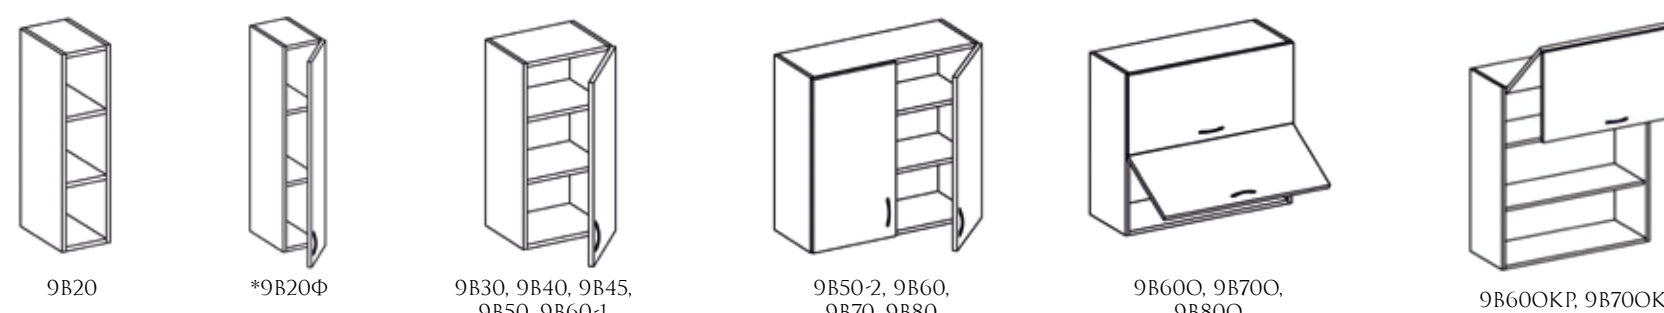

НАСТЕННЫЕ ШКАФЫ ПРЯМЫЕ

9В20 *9В20Ф 9В30, 9В40, 9В45, 9В50, 9В60-1 9В50-2, 9В60, 9В70, 9В80 9В600, 9В700, 9В800 9В600КР, 9В700КР, 9В800КР

* КРОМЕ НАБОРОВ «ВИЛЕНА», «МАРИЯ», «СКАНДИ».