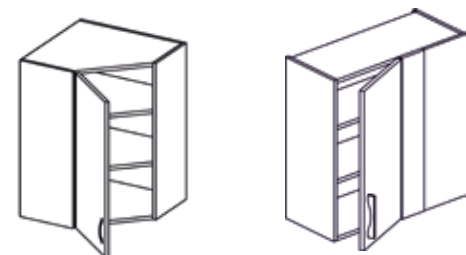

НАСТЕННЫЕ ШКАФЫ УГЛОВЫЕ