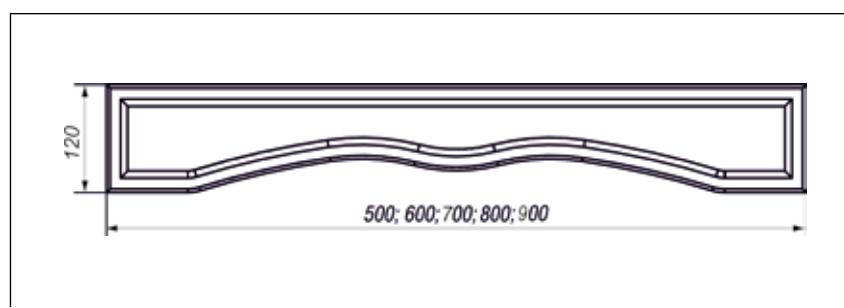

ГАБАРИТНЫЕ РАЗМЕРЫ ПОРТАЛА «АЛЕЗИ ЛЮКС»

ПОРТАЛ ИЗГОТАВЛИВАЕТСЯ СО СТАНДАРТНЫМ НАБОРОМ МОДУЛЕЙ ФИКСИРОВАННОЙ ШИРИНЫ 1200 ММ ИЛИ 1400 ММ. ГЛУБИНА НАВЕСНЫХ МОДУЛЕЙ ПОРТАЛА 462 ММ. ВЫСОТА МОДУЛЕЙ ПОРТАЛА СООТВЕТСТВУЕТ ВЫСОТЕ НАВЕСНЫХ ШКАФОВ ВСЕЙ КУХНИ И МОЖЕТ БЫТЬ 720 ММ ИЛИ 920 ММ. ПОРТАЛ УСТАНАВЛИВАЕТСЯ ВЫШЕ НАВЕСНЫХ ШКАФОВ НА 200 ММ.

ПОРТАЛ 1200

ПОРТАЛ 1400

ГУСЕК

«АЛЕЗИ ЛЮКС»

«МИЛАНА»

«МИРЕЛЛА»

«ВЕРДИ»

«ПЬЕМОНТ»

«АЛЬТ», «ОНТАНО»

БАЛЮСТРАДЫ

ПРЯМАЯ

ГНУТАЯ

«АЛЬТ» ПРЯМАЯ

ПОЛОЧНИЦА

С БАЛЮСТРАДОЙ

БЕЗ БАЛЮСТРАДЫ