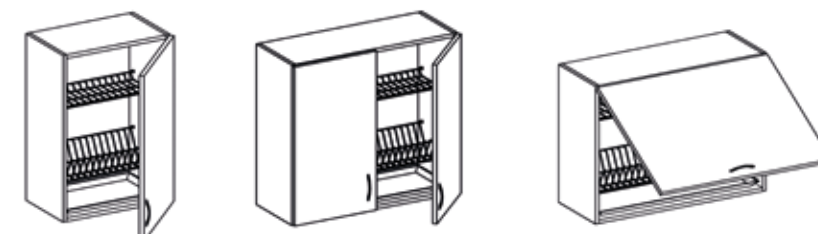

ОСНОВНЫЕ ХАРАКТЕРИСТИКИ НАСТЕННЫХ ШКАФОВ ВЫСОТОЙ 60СМ

- ШИРИНА ШКАФА В САНТИМЕТРАХ УКАЗАНА В ЕГО ОБОЗНАЧЕНИИ.
- СТАНДАРТНАЯ ГЛУБИНА ШКАФА 30 СМ. БЕЗ УЧЕТА ФАСАДА.
- ОДНОДВЕРНЫЕ ШКАФЫ МОГУТ БЫТЬ ПРАВЫМИ ИЛИ ЛЕВЫМИ (ПО УМОЛЧАНИЮ ПРАВЫЙ, ПЕТЛИ СПРАВА). ЕСЛИ НУЖЕН ЛЕВЫЙ ШКАФ, К ОБОЗНАЧЕНИЮ ДОБАВИТЬ БУКВУ «Л».
- ШКАФЫ ШИРИНОЙ ДО 50 СМ. - ОДНОДВЕРНЫЕ, БОЛЬШЕ 50СМ. - ДВУХДВЕРНЫЕ. ШКАФЫ ШИРИНОЙ 50 СМ. И 60 СМ. МОГУТ ИМЕТЬ ОДНУ ИЛИ ДВЕ ДВЕРИ (ЭТО УЧИТЫВАЕТСЯ В ИХ ОБОЗНАЧЕНИИ).
- ВСЕ ШКАФЫ, КРОМЕ ШКАФОВ НАД ВЫТЯЖКОЙ МОГУТ ИМЕТЬ ДВЕРИ СО СТЕКЛАМИ. ЕСЛИ НУЖЕН ШКАФ СО СТЕКЛАМИ, В ОБОЗНАЧЕНИИ ДОБАВИТЬ БУКВУ «С».

НАСТЕННЫЕ ШКАФЫ ПОД ПОСУДОСУШИТЕЛЬ

6В50П, 6В60-1П   6В50-2П, 6В60П, 6В70П, 6В80П   *6В50-10КРП, 6В60-10КРП, 6В70-10КРП, 6В80-10КРП