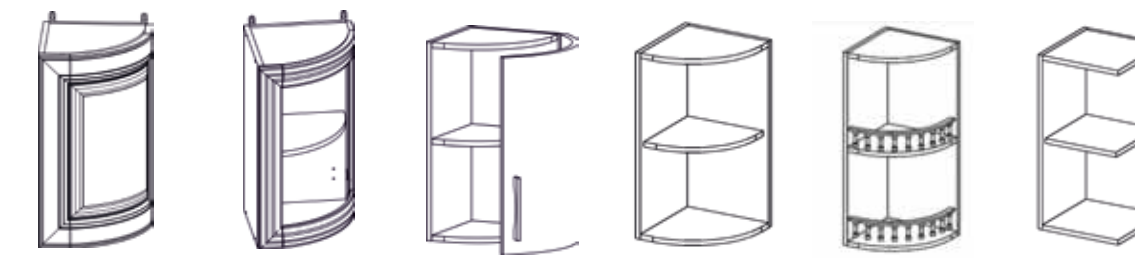

НАСТЕННЫЕ ШКАФЫ ТОРЦЕВЫЕ

***6В32ТЗ   ***6В32ТЗС   **6В32ТЗ   6В30Т   *6В30ТБ   6В30ТПР

* ТОЛЬКО ДЛЯ ФАСАДОВ ИЗ МАССИВА.

** ТОЛЬКО ДЛЯ ШКАФОВ С ФАСАДОМ ИЗ ПЛАСТИКА/ АКРИЛА/ ФЕНИКСА

*** ТОЛЬКО ДЛЯ ШКАФОВ ПРОГРАММЫ «ИЗАБЕЛЬ», «ВЕРДИ», «МИРЕЛЛА», «ЮЛИАНА»

ПИЛЯСТРА ВЫСОТОЙ 60 СМ.