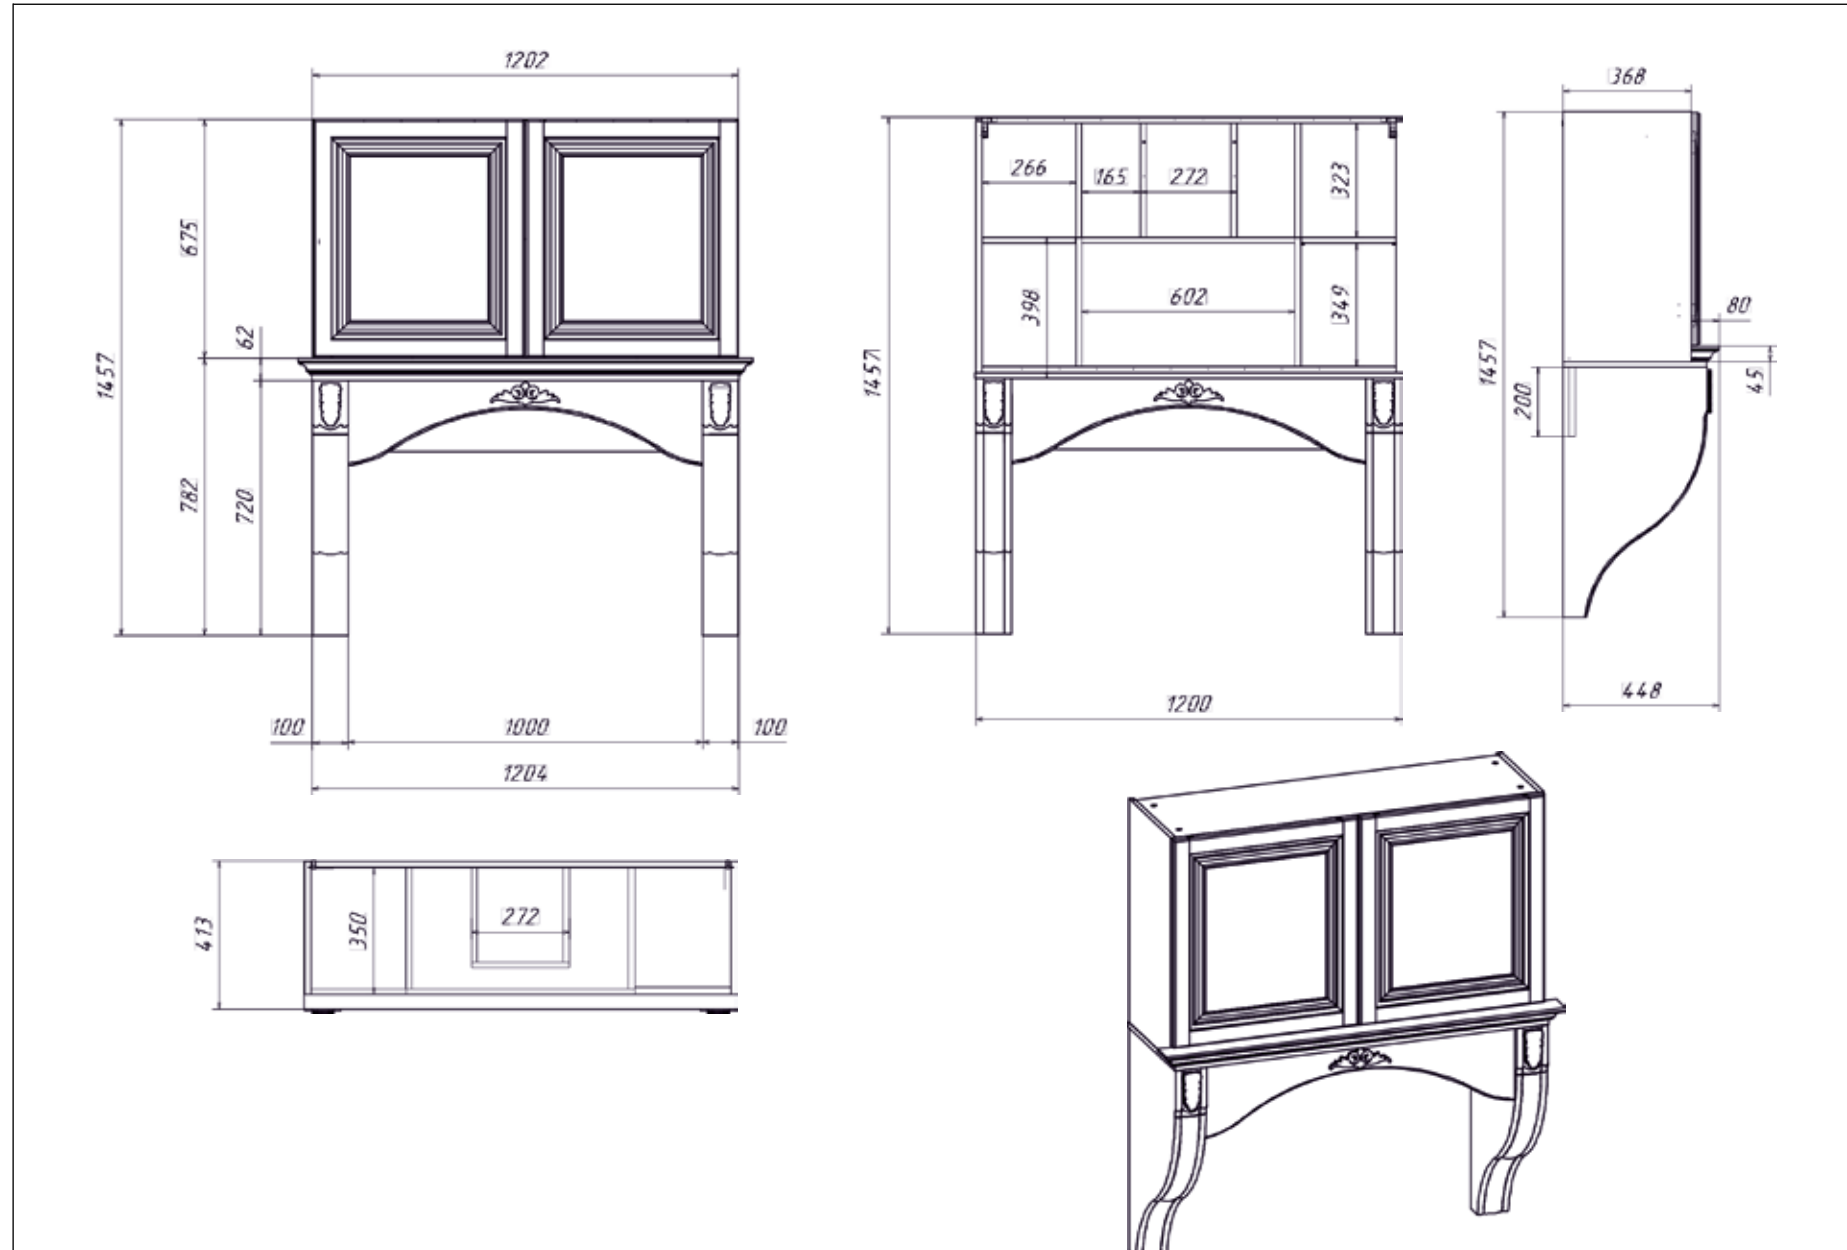

## БАГЕТЫ И СВЕТОВЫЕ ПЛАНКИ МДФ + ПВХ

«МАРИЯ» БАГЕТ ПРЯМОЙ

«МАРИЯ» СВЕТОВАЯ ПЛАНКА ПРЯМАЯ

«СКАНДИ» БАГЕТ ПРЯМОЙ

ГАБАРИТНЫЕ РАЗМЕРЫ ПОРТАЛА 1

ГАБАРИТНЫЕ РАЗМЕРЫ ПОРТАЛА 2.1

ГАБАРИТНЫЕ РАЗМЕРЫ ПОРТАЛА 3

ГАБАРИТНЫЕ РАЗМЕРЫ ПОРТАЛА 2