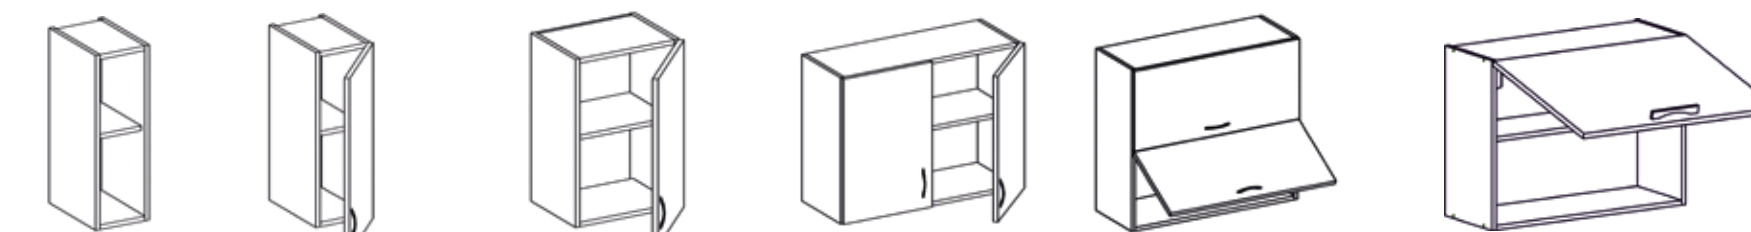

НАСТЕННЫЕ ШКАФЫ ПРЯМЫЕ

6В20   *6В20Ф   6В30, 6В40, 6В45, 6В50, 6В60-1   6В50-2, 6В60, 6В70, 6В80   6В600, 6В700, 6В800   *6В60-10КР, 6В70-10КР, 6В80-10КР, 6В90-10КР, 6В100-10КР

* КРОМЕ НАБОРОВ «ВИЛЕНА», «МАРИЯ», «СКАНДИ».

* ОДНА ПОДЪЕМНАЯ ДВЕРЬ С МЕХАНИЗМОМ KESSEBOHMER FREESWING.