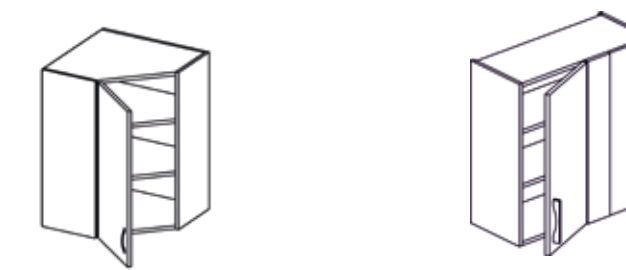

НАСТЕННЫЕ ШКАФЫ УГЛОВЫЕ