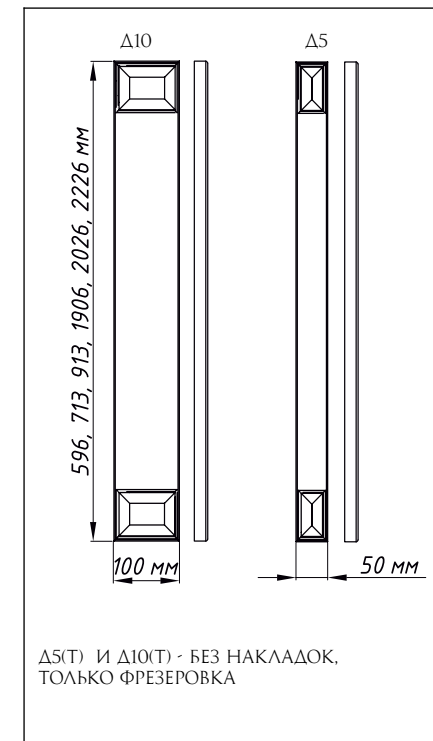

## БАГЕТЫ И СВЕТОВЫЕ ПЛАНКИ МДФ + ПВХ

«МАРИЯ» БАГЕТ ПРЯМОЙ

«МАРИЯ» СВЕТОВАЯ ПЛАНКА ПРЯМАЯ

«СКАНДИ» БАГЕТ ПРЯМОЙ

ГАБАРИТНЫЕ РАЗМЕРЫ ПОРТАЛА 1

ГАБАРИТНЫЕ РАЗМЕРЫ ПОРТАЛА 2.1

ГАБАРИТНЫЕ РАЗМЕРЫ ПОРТАЛА 3

ГАБАРИТНЫЕ РАЗМЕРЫ ПОРТАЛА 2