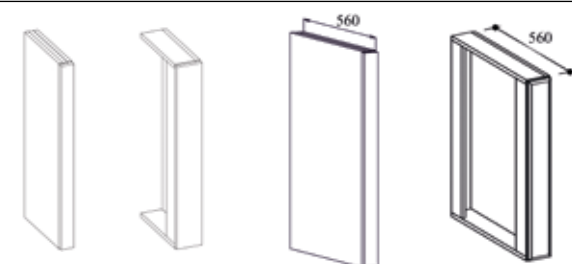

ПИЛЯСТРА ВЫСОТОЙ 72 СМ.