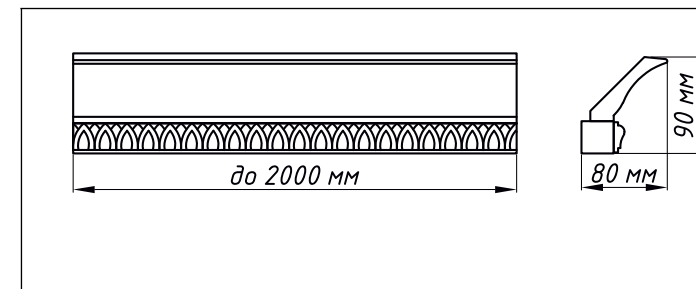

## БАГЕТЫ И СВЕТОВЫЕ ПЛАНКИ МДФ + ПВХ

«МАРИЯ» БАГЕТ ПРЯМОЙ

«МАРИЯ» СВЕТОВАЯ ПЛАНКА ПРЯМАЯ

«СКАНДИ» БАГЕТ ПРЯМОЙ

ГАБАРИТНЫЕ РАЗМЕРЫ ПОРТАЛА 1

ГАБАРИТНЫЕ РАЗМЕРЫ ПОРТАЛА 2.1

ГАБАРИТНЫЕ РАЗМЕРЫ ПОРТАЛА 3

ГАБАРИТНЫЕ РАЗМЕРЫ ПОРТАЛА 2