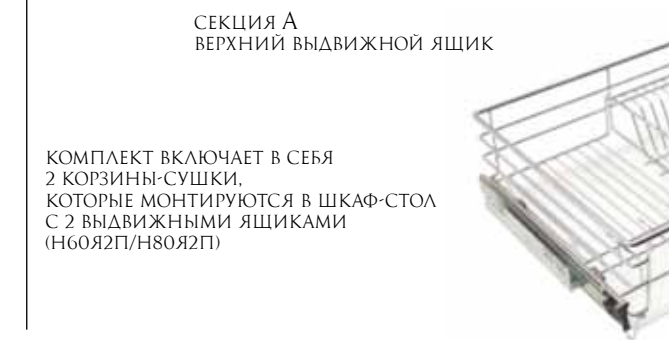

VARIANT 3 «BOYARD» (КИТАЙ)

СЕКЦИЯ А
ВЕРХНИЙ ВЫДВИЖНОЙ ЯЩИК

КОМПЛЕКТ ВКЛЮЧАЕТ В СЕБЯ 2 КОРЗИНЫ-СУШКИ, КОТОРЫЕ МОНТИРУЮТСЯ В ШКАФ-СТОЛ С 2 ВЫДВИЖНЫМИ ЯЩИКАМИ (Н60Я2П/Н80Я2П)