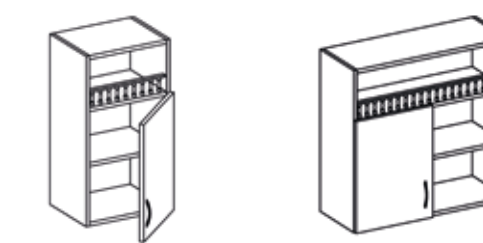

НАСТЕННЫЕ ШКАФЫ С БАЛЮСТРАДОЙ