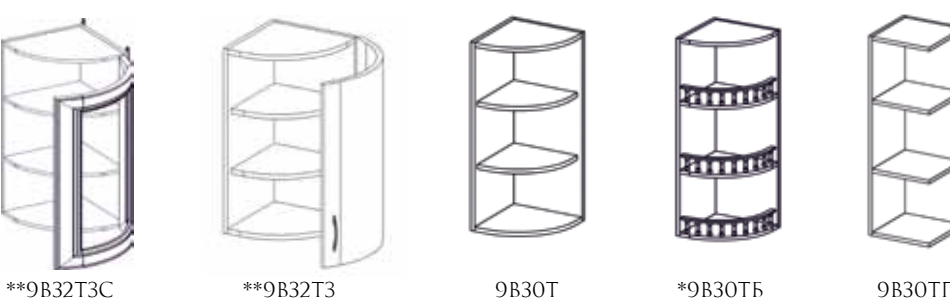

НАСТЕННЫЕ ШКАФЫ ТОРЦЕВЫЕ

**9В32ТЗС **9В32ТЗ 9В30Т *9В30ТБ 9В30ТПР

* ТОЛЬКО ДЛЯ ФАСАДОВ ИЗ МАССИВА.
** ТОЛЬКО ДЛЯ ШКАФОВ С ФАСАДОМ ИЗ ПЛАСТИКА/ АКРИЛА/ ФЕНИКСА
*** ТОЛЬКО ДЛЯ ШКАФОВ ПРОГРАММЫ «ИЗАБЕЛЬ», «ВЕРДИ», «МИРЕЛЛА», «ЮЛИАНА»

НАСТЕННЫЕ ШКАФЫ НАД ВЫТЯЖКОЙ ВЫСОТОЙ 60 СМ.