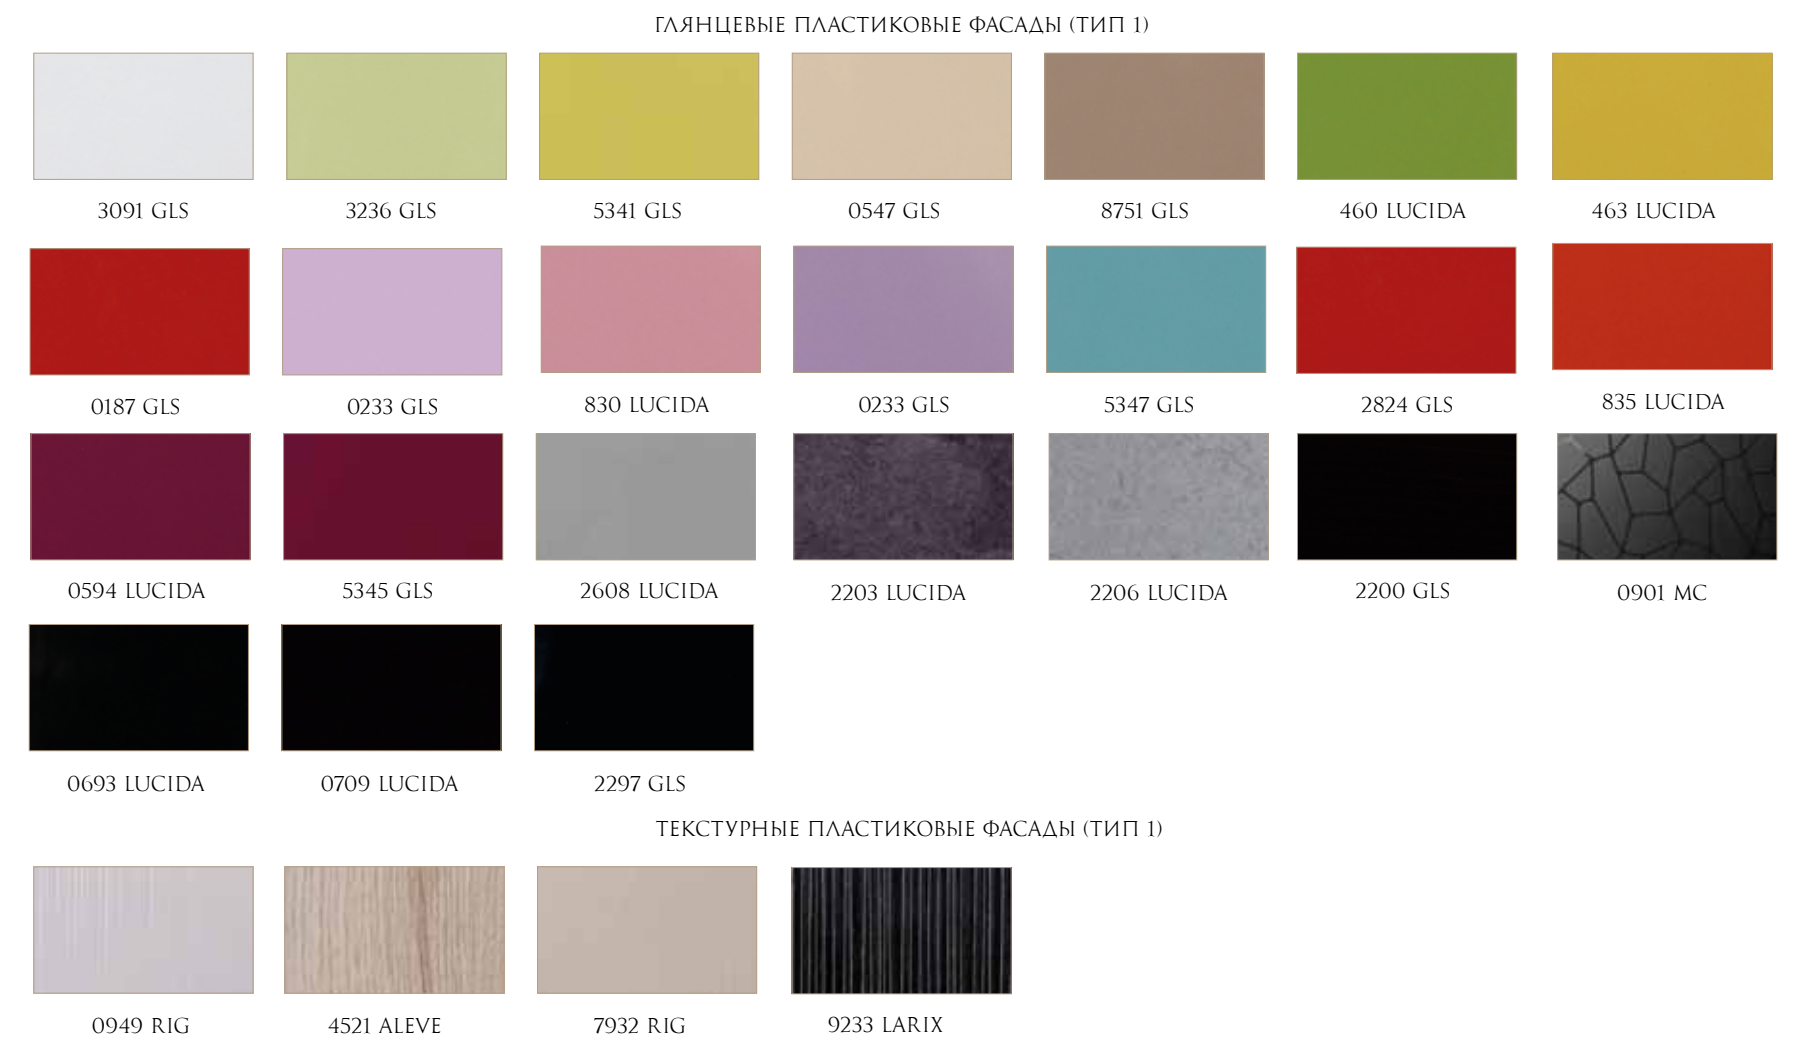

ОБРАЗЦЫ ЦВЕТОВОЙ ГАММЫ ФАСАДОВ ИЗ ПЛАСТИКА