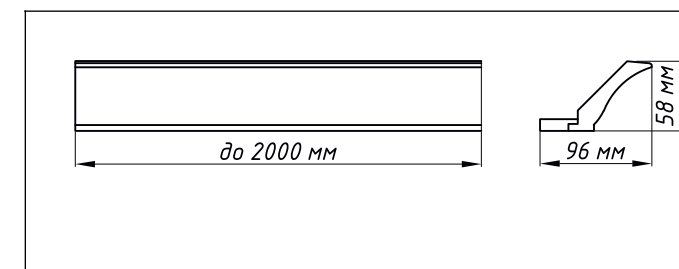

## БАГЕТЫ И СВЕТОВЫЕ ПЛАНКИ МДФ + ПВХ

«МАРИЯ» БАГЕТ ПРЯМОЙ

«МАРИЯ» СВЕТОВАЯ ПЛАНКА ПРЯМАЯ

«СКАНДИ» БАГЕТ ПРЯМОЙ

ГАБАРИТНЫЕ РАЗМЕРЫ ПОРТАЛА 1

ГАБАРИТНЫЕ РАЗМЕРЫ ПОРТАЛА 2.1

ГАБАРИТНЫЕ РАЗМЕРЫ ПОРТАЛА 3

ГАБАРИТНЫЕ РАЗМЕРЫ ПОРТАЛА 2