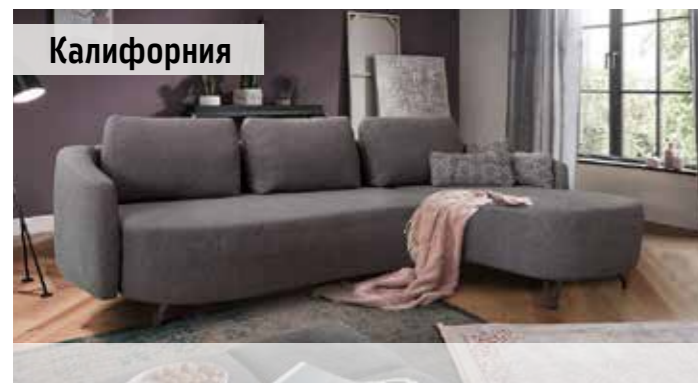

Калифорния

Диван 2ML.6R: L2880 x B1730 x H920
Спальное место: 2100 x 1450
Механизм: «Тик-так»