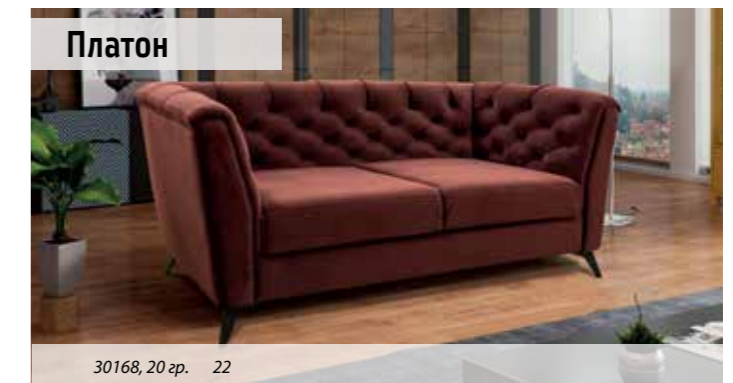

Катах

655, 19 гр. 3М

Диван 3М: L1900 x B850 x H950
Спальное место: 1900 x 1250
Механизм: «Книжка»

Честер

560, 21 гр. 3М

Механизм: «Книжка»
Диван 3М: L2350 x B950 x H770
Спальное место: 1850 x 1150
Диван 2М: L1880 x B950 x H770
Спальное место: 1360 x 1150