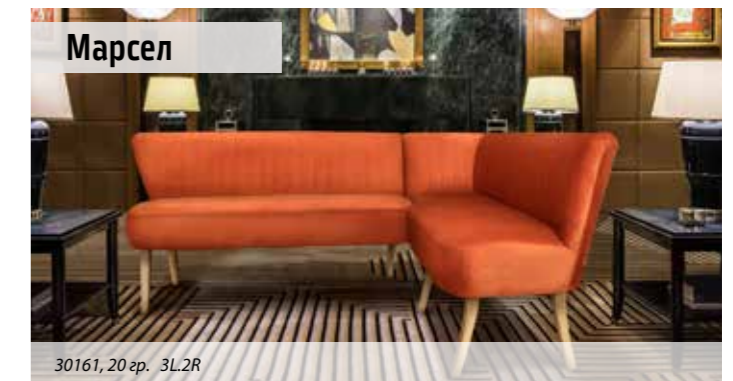

Диван 3М: L1900 x B830 x H870
Спальное место: 1900 x 1150
Механизм: «Книжка»

Симон

499, 22 гр. 22

Диван 22: L1520 x B670 x H860

Марсел

30161, 20 гр. 3L2R

Диван 3L2R: L2200 x B1640 x H870
Диван 22: L1430 x B680 x H880
Диван 32: L1820 x B680 x H880
Кресло 12: L640 x B680 x H880