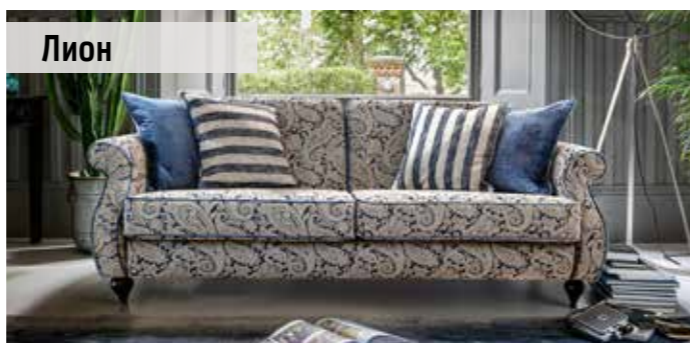

Лион

30038+31607+30037(0) 22 гр. венге 3М

Диван 3М: L2260 x B1120 x H920
Спальное место: 1970 x 1600
Механизм: «Living Bed»