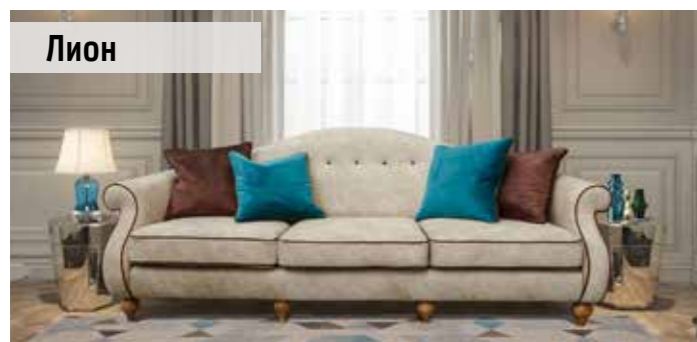

Диван 3М: L2260 x B1120 x H920
Спальное место: 1970 x 1600
Механизм: «Living Bed»

Ева

675, 20 гр. слоновая кость 3МL.90.1R

Диван 3МL.90.1R: L3000 x B2220 x H1000
Спальное место: 1860 x 1350
Механизм: «IFAGRID»