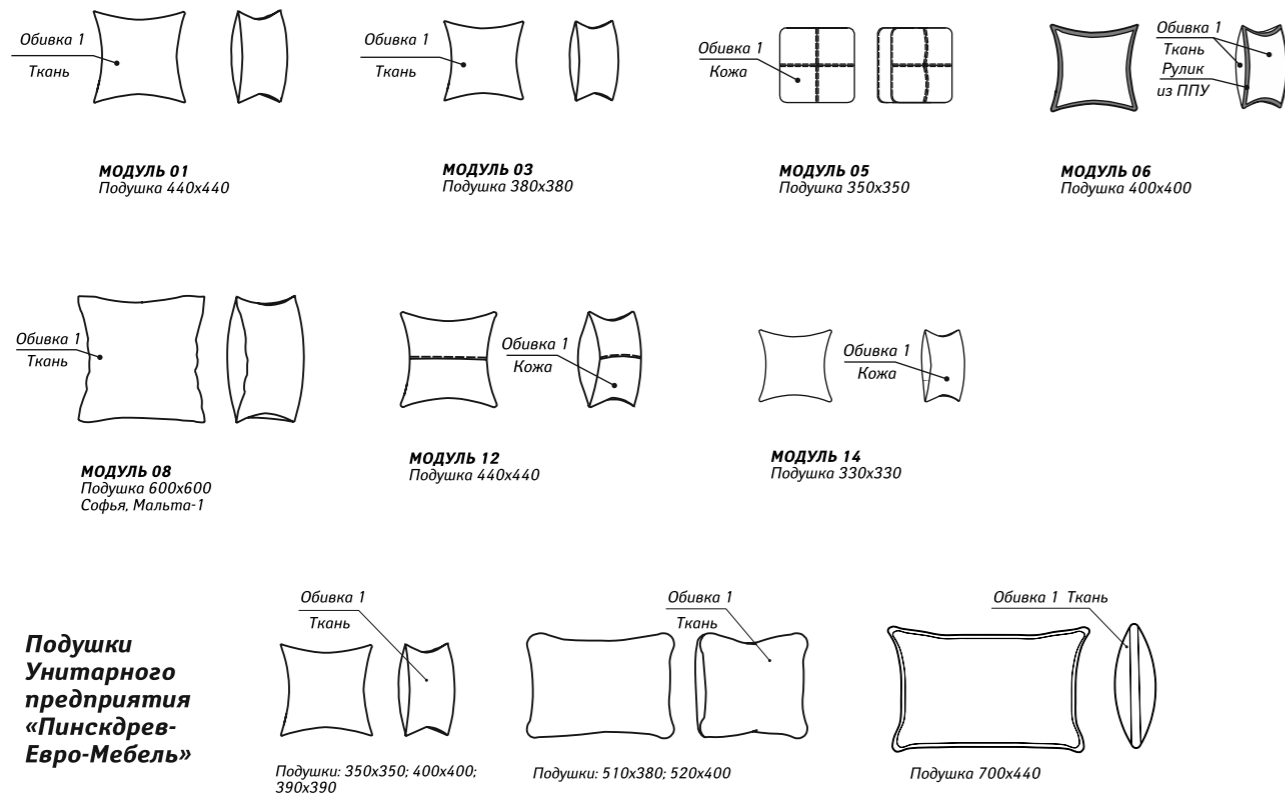

Модули декоративных подушек