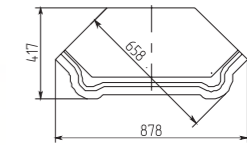

Подставка «Алези» П1.350.0.20:
L599xВ599xH558

Шкаф-витрина «Алези» П1.350.0.08-01:
L740xВ536xH1938

Тумба ТВ «Алези» П1.350.0.02:
1569xВ501xH584

Шкаф-витрина «Алези» П1.350.0.08:
L740xВ536xH1938

Тумба ТВ «Алези» П1.350.0.16:
L769xВ501xH584