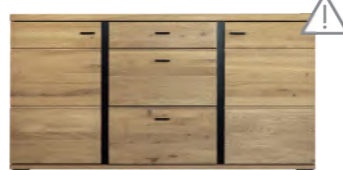

Модули кроватей «Тунис» комплектуются металлокаркасом

Шкаф-витрина «Сонос Сити»
П8.0572.0.01:
L900xB378xH2022
(с подсветкой)

Полка «Сонос Сити»
П8.0572.0.41:
L1800xB206xH220

Шкаф навесной «Сонос Сити»
П8.0572.0.11:
L900xB378xH1200
(с подсветкой)