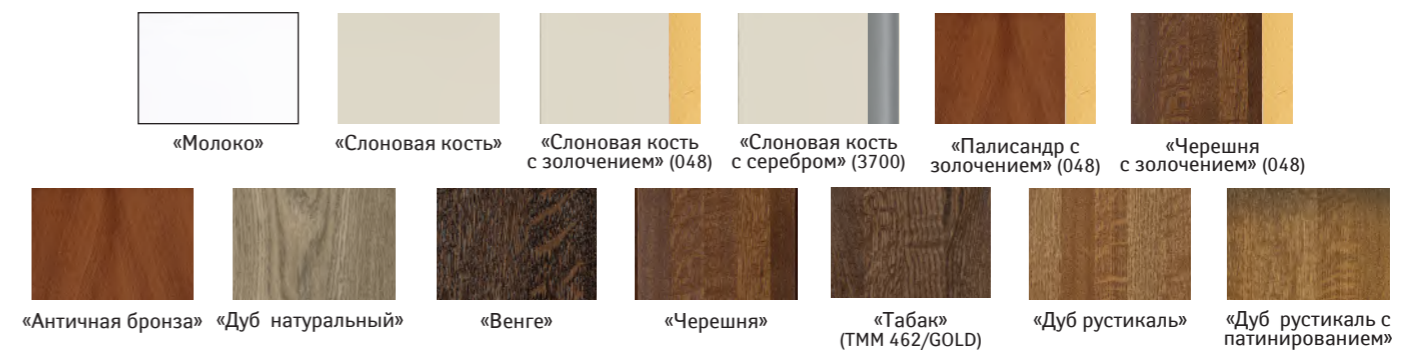

положение
«разложено»

ВАРИАНТЫ КРАШЕНИЯ КОЛЛЕКЦИИ ОБЕДЕННЫХ СТОЛОВ «ПОЛО», «АЛЬТ» П4.490

Стол обеденный «Дионис»
П8.930.4.01:
L1100xВ1100xH765

Комплект заготовок для стола обеденного
«Уют» Л10.008.8.01:
L1600 x B900 x H750