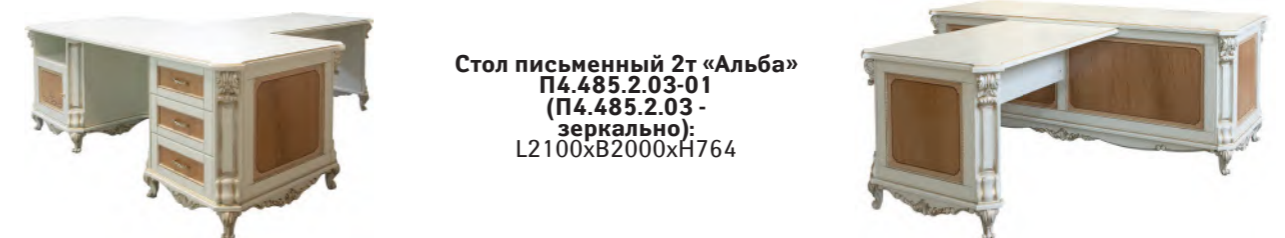

Тумба ТВ «Трезор»
П1.987.0.13:
L1419 x B501 x H614

ВАРИАНТЫ КРАШЕНИЯ КОЛЛЕКЦИИ МЕБЕЛИ «ТРЕЗОР»

«Королевский шелк»

«Античная бронза»

ВАРИАНТЫ КРАШЕНИЯ КОЛЛЕКЦИИ МЕБЕЛИ «АЛЬБА»

Тумба прикроватная «Альба» П4.485.1.03:
L700xВ483xH591