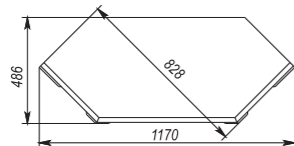

Стол «Милана»
П4.265.1.22:
L1000xВ455xH774

Зеркало «Милана»
П4.265.1.13:
L893xВ76xH919

Тумба
«Милана»
П4.265.1.11:
L1155xВ481xH1038

Тумба
«Милана»
П4.265.1.04:
L855xВ481xH1228

Шкаф комбинированный угловой «Верди Классик»
П1.0487.0.18
(П1.487.0.18-01):
L1170xB486xH1996