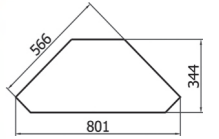

Шкаф
комбинированный 2д
«Милана» П4.265.2.10:
L1164xB435xH2269