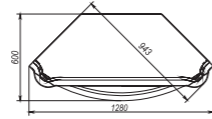

Подставка «Алези» П1.350.0.26:
L1280xВ600xH1079
Размер проёма: L410xH605
Встраиваемая глубина камина: 320 мм