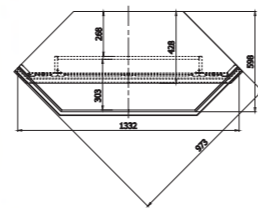

**Подставка
«Милана»**
П4.265.0.19:
L1375xB598xH1264
Размер проёма для камина:
L400xH600