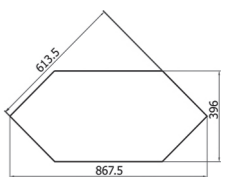

**Стол письменный
«Милана»**
П4.265.2.06-01,
(П4.265.2.06 -
зеркальное отражение):
L1524xB824xH780