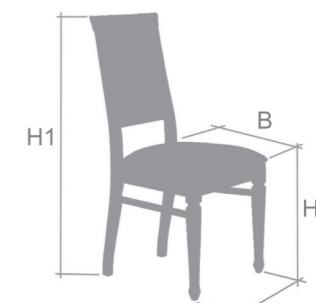

Условные обозначения:
Длина (L), ширина (B),
высота общая (H1),
высота сидения (H2).