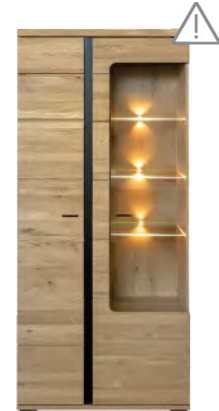

Шкаф-витрина «Сонос Сити»
П8.0572.0.01:
L900xB378xH2022
(с подсветкой)