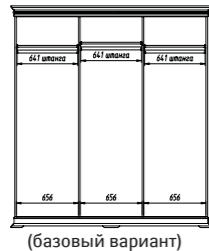

Шкаф-купе 3д «Верди Классик»
ПЗ.0487.1.38:
L2121xB684xH2266