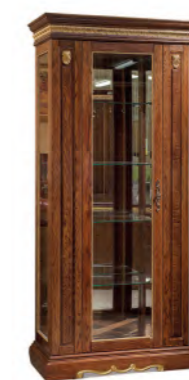

**Шкаф-витрина
«Милана»**
П4.265.0.08-01
(П4.265.0.08 - зеркальное
отражение):
L953xB487xH1984