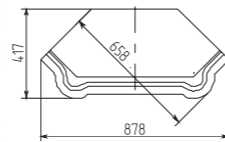

Шкаф-витрина 2д
«Алези Люкс» П1.349.0.19:
L1240xB536xH2070