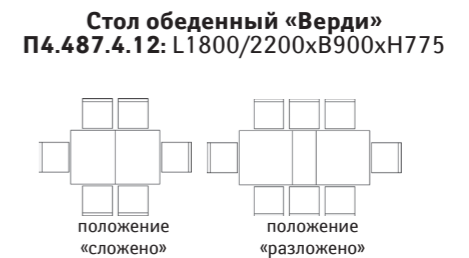

ВАРИАНТЫ КРАШЕНИЯ КОЛЛЕКЦИИ СТОЛОВ «ВЕРДИ КЛАССИК»