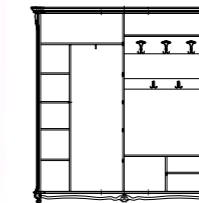

Шкаф комбинированный «Алези 1з»
П540.01з (П540.01з-01 зеркальное
отражение): L1740xВ536xH2258

Шкаф комбинированный «Алези 2»
П540.02 (П540.02-01 зеркальное
отражение): L2240xВ536xH2258

Вешалка
П540.06: L1100xВ87xH1674