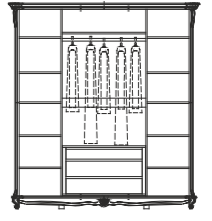

Тумба предназначена для дополнительной установки в шкафы П349.01, П349.01/1, П349.01/2, П349.02, П349.02/1, П349.02/2.

Тумба предназначена для дополнительной установки в шкафы П349.02, П349.02/1, П349.02/2.

ВАРИАНТЫ КРАШЕНИЯ КОЛЛЕКЦИИ МЕБЕЛИ «АЛЕЗИ»