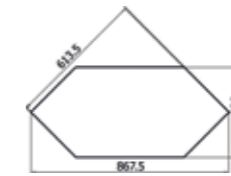

Тумба «Милана 14с»
П265.14с: L1712xВ479xH1029