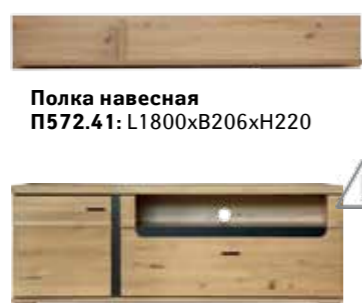

Полка навесная
П572.41: L1800xВ206xH220

Тумба
П572.31: L1500xВ422xH548