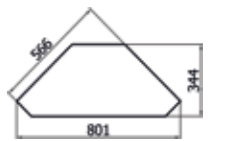

Тумба «Милана 3/1с» П265.31с: L1716xB481xH1245