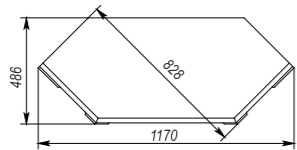

ВАРИАНТЫ КРАШЕНИЯ КОЛЛЕКЦИИ МЕБЕЛИ «ВЕРДИ ЛЮКС»