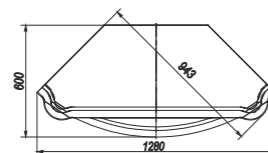

Подставка декоративная «Алези 1у» П350.26: L1280xB600xH1079
Размер проёма: L410xH605
Встраиваемая глубина камина: 320 мм

Подставка декоративная «Алези 1» П350.04: L1218xB408xH1079
Размер проёма: L410xH605
Встраиваемая глубина камина: 144 мм