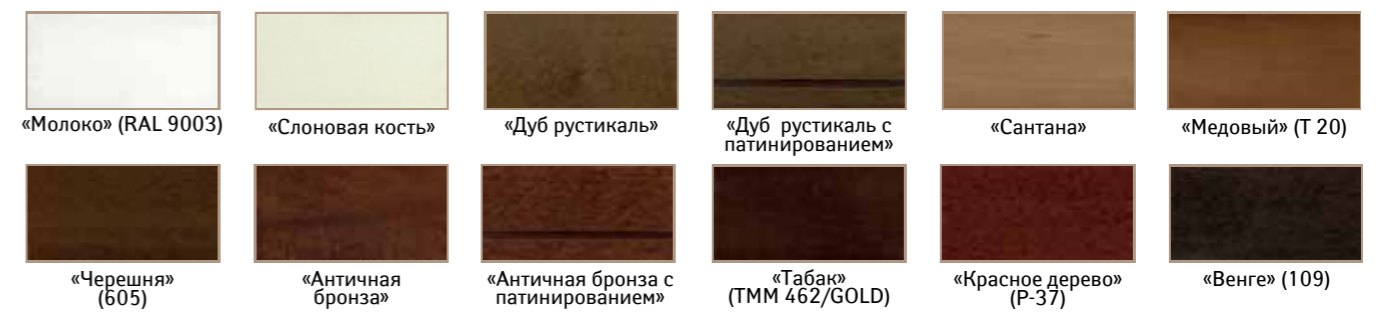

ВАРИАНТЫ КРАШЕНИЯ КОЛЛЕКЦИИ БАНКЕТОК, СКАМЕЕК «ПРЕМИУМ», ЖУРНАЛЬНОГО СТОЛА «2550»

ВАРИАНТЫ КРАШЕНИЯ КОЛЛЕКЦИИ БАРНЫХ СТУЛЬЕВ И СКАМЕЕК

Натуральная древесина (шпон строганный, пиломатериалы, щит мебельный) является природным сырьем, поэтому имеет различный рисунок и цветовой оттенок, что является ее характерной особенностью. Неравномерность рисунка, отличие расцветки отдельных частей изделия подчеркивает естественное происхождение древесины и не является браком, а также придает неповторимость и индивидуальность мебели. Необходимо помнить, что любые лесные материалы - продукт, подаренный природой. Поэтому на мебели могут быть пятнышки, сердцевинные лучи и другие особенности поверхности, которые являются подтверждением неповторимости и натуральности изделия.