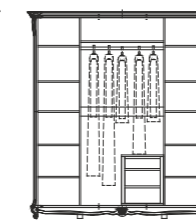

Тумба предназначена для дополнительной установки в шкафы П349.01, П349.01/1, П349.01/2, П349.02, П349.02/1, П349.02/2.

Тумба предназначена для дополнительной установки в шкафы П349.02, П349.02/1, П349.02/2.

Тумба П349.25: L500xВ505xH551

Тумба П349.26: L978xВ505xH551