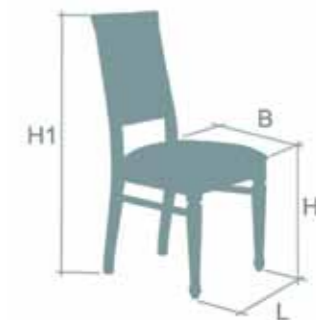

Стул «Моника»
П5.646.5.03: L435xB515xH780(475)
Крашение: «Молоко»
Ткань №656(1)

Условные обозначения:
Длина (L), ширина (B),
высота общая (H1),
высота сидения (H2).