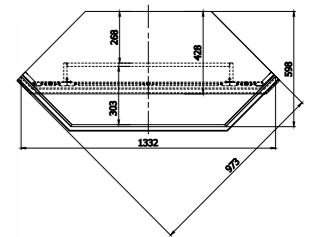

Подставка декоративная
«Милана 19с» П265.19с:
L1375xВ598xH1264
Размер проёма для камина:
L400xH600

ВАРИАНТЫ КРАШЕНИЯ КОЛЛЕКЦИИ МЕБЕЛИ «МИЛАНА»