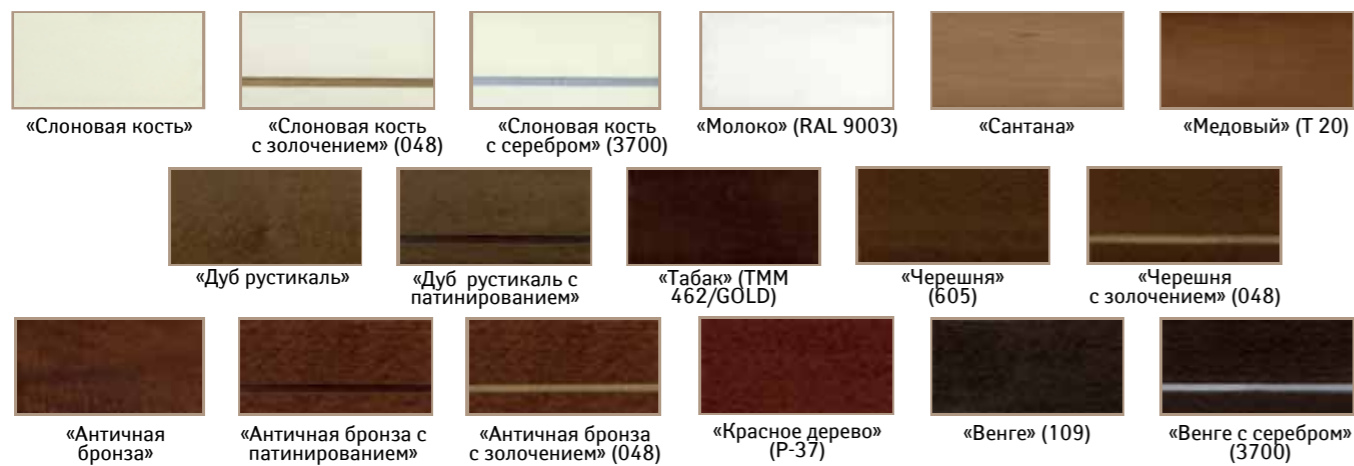

ВАРИАНТЫ КРАШЕНИЯ КОЛЛЕКЦИИ БАНКЕТОК, СКАМЕЕК «ПРЕМИУМ», ЖУРНАЛЬНОГО СТОЛА «2550»

ВАРИАНТЫ КРАШЕНИЯ КОЛЛЕКЦИИ БАРНЫХ СТУЛЬЕВ И СКАМЕЕК

Натуральная древесина (шпон строганный, пиломатериалы, щит мебельный) является природным сырьем, поэтому имеет различный рисунок и цветовой оттенок, что является ее характерной особенностью. Неравномерность рисунка, отличие расцветки отдельных частей изделия подчеркивает естественное происхождение древесины и не является браком, а также придает неповторимость и индивидуальность мебели. Необходимо помнить, что любые лесные материалы - продукт, подаренный природой. Поэтому на мебели могут быть пятнышки, сердцевинные лучи и другие особенности поверхности, которые являются подтверждением неповторимости и натуральности изделия.