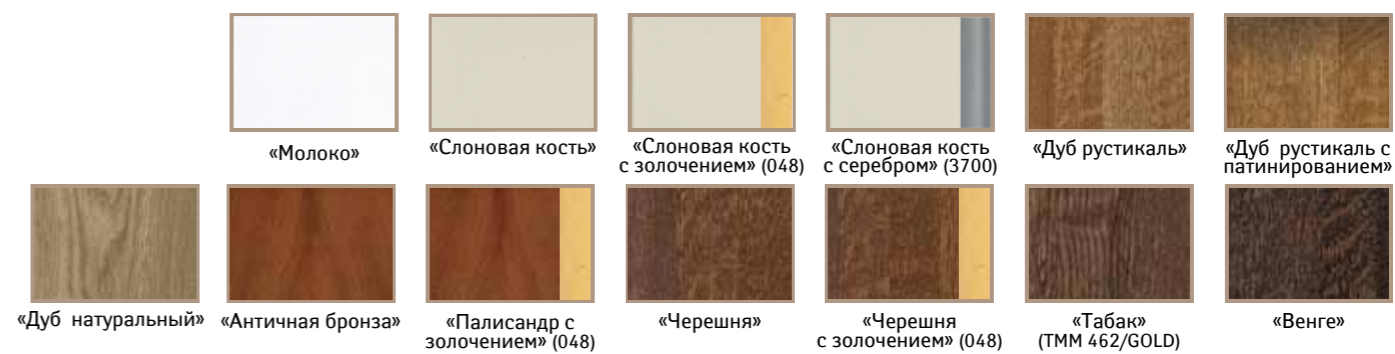

ВАРИАНТЫ КРАШЕНИЯ КОЛЛЕКЦИИ ОБЕДЕННЫХ СТОЛОВ «ЦЕЗАРЬ», «ПРЕМЬЕР», «КИНГ»