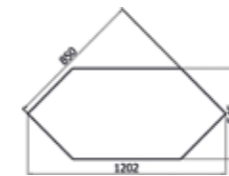

Тумба «Милана 14с»
П265.14с: L1712xВ479xH1029