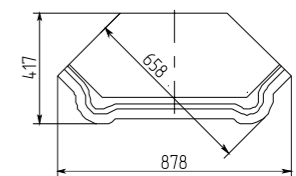

Шкаф с витриной «Алези 10»
П350.13 (П350.13-01):
L878xВ418xH1938