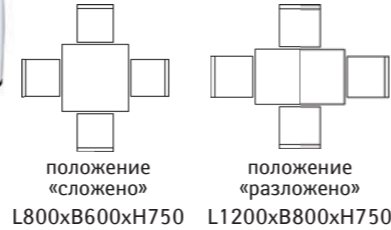

Стол обеденный
П040.520: