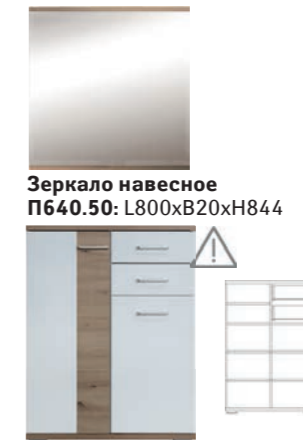

Зеркало навесное
П640.50: L800xВ20xH844

Тумба
П640.11: L802xВ374xH1060