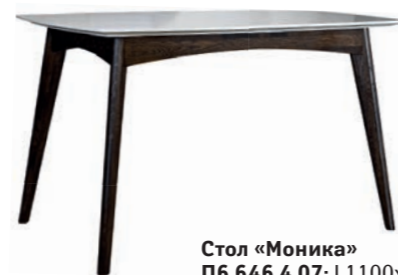

Стол «Моника»
П6.646.4.07: L1100xВ700xH776
Стол «Моника»
П6.646.4.00: L1200xВ800xH776
Стол «Моника»
П6.646.4.01: L1400xВ800xH776