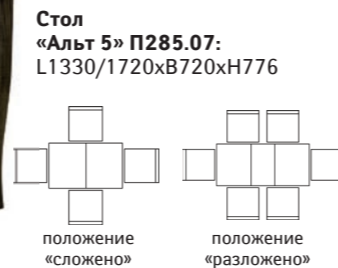

Стол «Моника»
П6.646.4.04: L1200/1550xВ1200xH777

Стол «Моника»
П6.646.4.04-Р: L1200xВ1200xH776
Стол «Моника»
П6.646.4.06-Р: L1200xВ1200xH776

ВАРИАНТЫ КРАШЕНИЯ
КОЛЛЕКЦИИ
ОБЕДЕННЫХ СТОЛОВ
«МОНИКА»

ВАРИАНТЫ КРАШЕНИЯ КОЛЛЕКЦИИ ОБЕДЕННЫХ СТОЛОВ «ПОЛО», «АЛЬТ» П285