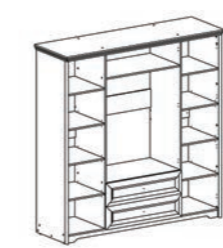

количество ограничено

Зеркало может навешиваться как в вертикальном, так и в горизонтальном положении.

Зеркало
П047.402: L900xВ22xH660
Зеркало может навешиваться только в горизонтальном положении.

ВАРИАНТ ЦВЕТОВОГО ИСПОЛНЕНИЯ КОЛЛЕКЦИИ МЕБЕЛИ «EVIA»

Необходимо крепление к стене