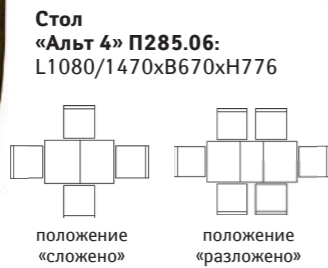

Стол «Моника»
П6.646.4.04: L1200/1550xВ1200xH777

Стол «Моника»
П6.646.4.04-Р: L1200xВ1200xH776
Стол «Моника»
П6.646.4.06-Р: L1200xВ1200xH776

ВАРИАНТЫ КРАШЕНИЯ
КОЛЛЕКЦИИ
ОБЕДЕННЫХ СТОЛОВ
«МОНИКА»

ВАРИАНТЫ КРАШЕНИЯ КОЛЛЕКЦИИ ОБЕДЕННЫХ СТОЛОВ «ПОЛО», «АЛЬТ» П285