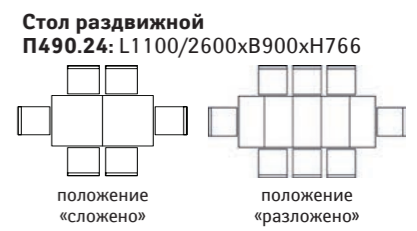

Стол «Моника»
П6.646.4.04: L1200/1550xВ1200xH777

Стол «Моника»
П6.646.4.04-Р: L1200xВ1200xH776
Стол «Моника»
П6.646.4.06-Р: L1200xВ1200xH776

ВАРИАНТЫ КРАШЕНИЯ
КОЛЛЕКЦИИ
ОБЕДЕННЫХ СТОЛОВ
«МОНИКА»

ВАРИАНТЫ КРАШЕНИЯ КОЛЛЕКЦИИ ОБЕДЕННЫХ СТОЛОВ «ПОЛО», «АЛЬТ» П285