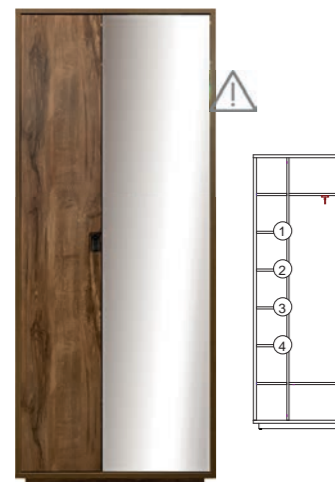

Шкаф для одежды 2д «Хольтен»
ПЗ.579.3.01: L802xВ374xH2000

Шкаф для прихожей «Хольтен» ПЗ.579.3.01 комплектуется 4 (четырьмя) дополнительными полками, которые по желанию покупателя могут быть либо установлены в шкаф, либо нет – в этом случае шкаф может быть использован для размещения в нем верхней одежды, для чего установлена штанга выдвигаемая.