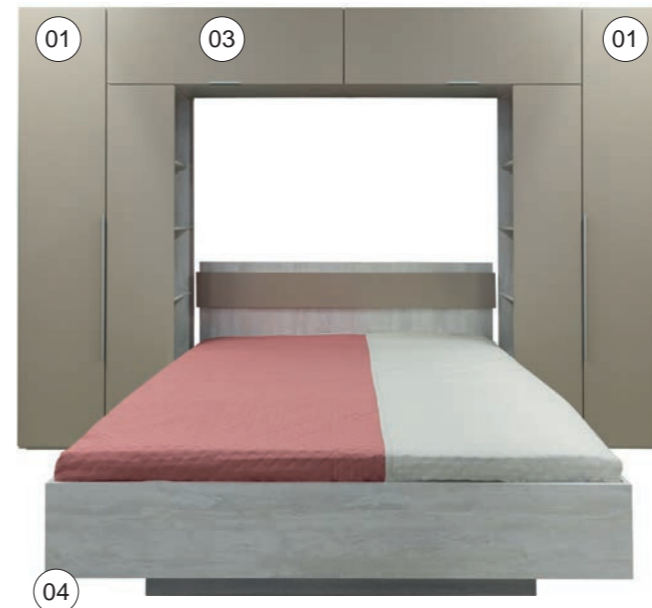

Кровать 2-16
П6.940.1.04 (с металлокаркасом):
L2042xВ1692xH950
Сп. место: 2000x1600

ВАРИАНТ ЦВЕТОВОГО ИСПОЛНЕНИЯ
НАБОРА МЕБЕЛИ ДЛЯ СПАЛЬНИ «АВРОРА»