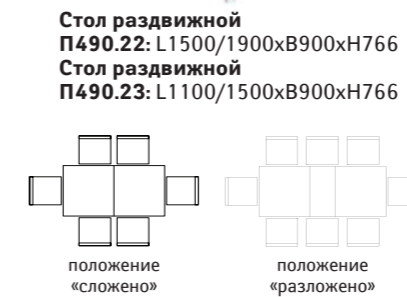

Стол «Моника»
П6.646.4.04: L1200/1550xВ1200xH777

Стол «Моника»
П6.646.4.04-Р: L1200xВ1200xH776
Стол «Моника»
П6.646.4.06-Р: L1200xВ1200xH776

ВАРИАНТЫ КРАШЕНИЯ
КОЛЛЕКЦИИ
ОБЕДЕННЫХ СТОЛОВ
«МОНИКА»

ВАРИАНТЫ КРАШЕНИЯ КОЛЛЕКЦИИ ОБЕДЕННЫХ СТОЛОВ «ПОЛО», «АЛЬТ» П285