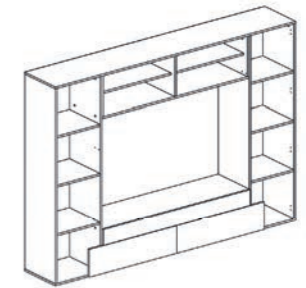

«Сосна Карелия»

«Дуб Каньон»

Шкаф комбинированный
П048.101: L2250xВ404xH1680
Размер ниши: L1978xВ906

ВАРИАНТ ЦВЕТОВОГО ИСПОЛНЕНИЯ
 НАБОРА МЕБЕЛИ ДЛЯ ГОСТИНОЙ «PORTAL»

«Белый» / «Бетон»

СТОЛЫ КОМПЬЮТЕРНЫЕ

ФОРМАТ