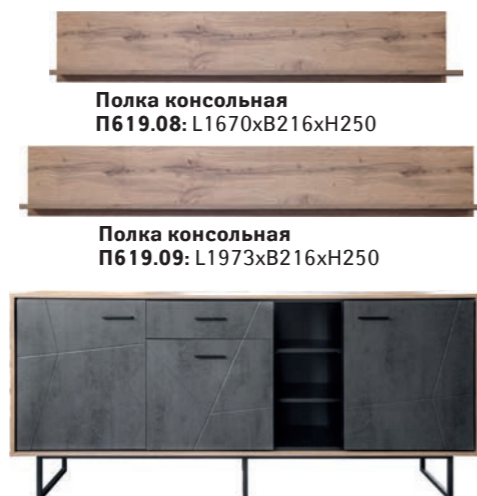

ФАСАД КАРКАС

«Пепел софт» / «Дуб Нокс 392»

ВАРИАНТ ЦВЕТОВОГО ИСПОЛНЕНИЯ
КОЛЛЕКЦИИ МЕБЕЛИ «ШАНТАЛЬ»

«Пепел» / «Дуб сахара»

Шкаф
П619.01: L566xВ390xH2084
(с подсветкой)

Полка консольная
П619.08: L1670xВ216xH250

Полка консольная
П619.09: L1973xВ216xH250

Тумба
П619.12: L1973xВ420xH910

Шкаф
П619.01-1: L566xВ390xH2084
(с подсветкой)

Шкаф
П619.10: L1080xВ390xH2084
(с подсветкой)

Стеллаж
П619.11: L566xВ390xH2084

Шкаф
П619.04: L854xВ390xH1480