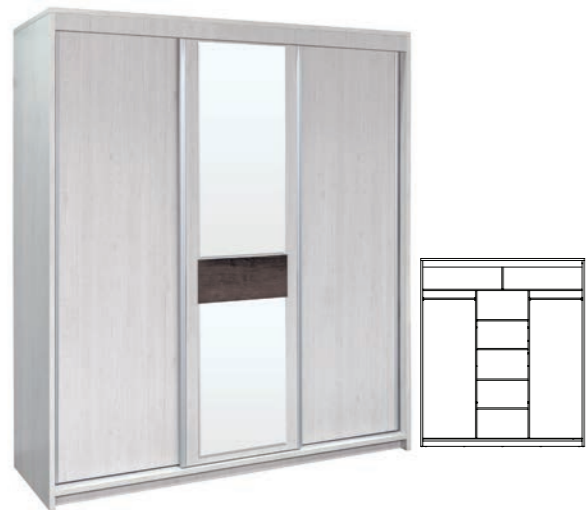

ВАРИАНТ ЦВЕТОВОГО ИСПОЛНЕНИЯ
НАБОРА МЕБЕЛИ ДЛЯ СПАЛЬНИ «Юнона»

«Дуб Версаль» / «Белый»

Зеркало «Юнона»
ПЗ.582.1.25:
L939xB20xH751

Необходимо крепление к стене

Шкаф купе 3Д
П6.949.1.01: L2000xВ650xH2300

Кровать 2-16
П6.949.1.05 (с металлокаркасом):
L2060xВ1664xH970
Сп. место: 2000x1600