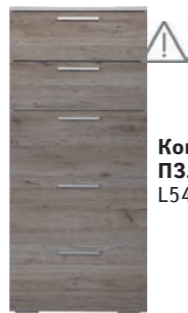

«Белая Ваниль»

Зеркало навесное «Юнона» (трельяж)
ПЗ.582.1.59: L992xB30xH700

Стол туалетный «Юнона»
ПЗ.582.1.58: L1066xB441xH800

Полка «Юнона»
ПЗ.582.1.64:
L802xB230xH230

Комод «Юнона»
ПЗ.582.1.21:
L540xB441xH1254